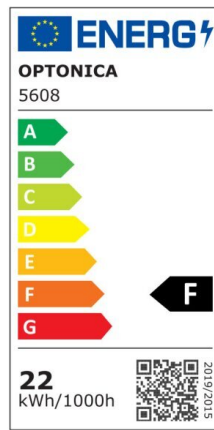

LED Tube T8 Glass One Side Power City Line

Potenza

18W

Colore della luce

White
Light
(WH)

CE

RoHS

Specifiche tecniche

| | |
|------------------------------------|------------------|
| Numero di catalogo | 5604 |
| Angolo del fascio luminoso | 200° |
| Colore del corpo | White |
| Marchio | Optonica |
| Codice Colore | 860 |
| Designazione del colore | White Light (WH) |
| Temperatura colore correlata | 6000K |
| Dimmerabile | No |
| EAN Codice | 3800156656048 |
| Consumo energetico | 18 kWh/1000h |
| Etichetta di efficienza energetica | F |
| Flux | 1800 lm |
| flusso per watt | 100 lm/W |
| Input voltage | AC175-265V |
| Instant On | 0.1s |
| IP | 20 |
| Articoli per scatola | 25 |
| Articoli per confezione | 1 |

| | |
|---|-----------------|
| Durata | 25 000 Hours |
| Flusso luminoso residuo al termine del periodo di funzionamento | 70% |
| Materiale | Glass |
| Cicli di accensione / spegnimento | 25 000x |
| Frequenza operativa | 50-60Hz |
| Potenza | 18W |
| Power factor | 0.95 |
| Ra \geq | 80 |
| Dimensioni della scatola | 1245x185x195 mm |
| Dimensioni della confezione | 1220x35 mm |
| Dimensioni del prodotto | 1200x30 mm |
| Codice Prodotto | TU18-A2 |
| Temperatura | -30°C / +50°C |
| Garanzia | 2 Years |
| Weight of Product | 300 gr. |