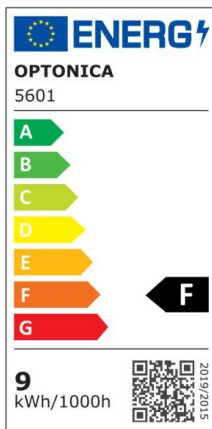

LED Tube T8 Glass One Side Power City Line

Potenza

18W

Colore della luce

White
Light
(WH)

CE

RoHS

Specifiche tecniche

| | |
|------------------------------------|------------------|
| Numero di catalogo | 5604 |
| Angolo del fascio luminoso | 200° |
| Colore del corpo | White |
| Marchio | Optonica |
| Codice Colore | 860 |
| Designazione del colore | White Light (WH) |
| Temperatura colore correlata | 6000K |
| Dimmerabile | No |
| EAN Codice | 3800156656048 |
| Consumo energetico | 18 kWh/1000h |
| Etichetta di efficienza energetica | F |
| Flux | 1800 lm |
| flusso per watt | 100 lm/W |
| Input voltage | AC175-265V |
| Instant On | 0.1s |
| IP | 20 |
| Articoli per scatola | 25 |
| Articoli per confezione | 1 |

| | |
|---|-----------------|
| Durata | 25 000 Hours |
| Flusso luminoso residuo al termine del periodo di funzionamento | 70% |
| Materiale | Glass |
| Cicli di accensione / spegnimento | 25 000x |
| Frequenza operativa | 50-60Hz |
| Potenza | 18W |
| Power factor | 0.95 |
| Ra \geq | 80 |
| Dimensioni della scatola | 1245x185x195 mm |
| Dimensioni della confezione | 1220x35 mm |
| Dimensioni del prodotto | 1200x30 mm |
| Codice Prodotto | TU18-A2 |
| Temperatura | -30°C / +50°C |
| Garanzia | 2 Years |
| Weight of Product | 300 gr. |