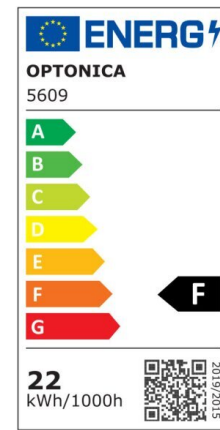

LED Tube T8 Glass One Side Power City Line

Potenza

18W

Colore della luce

White
Light
(WH)

CE

RoHS

Specifiche tecniche

| | |
|------------------------------------|------------------|
| Numero di catalogo | 5604 |
| Angolo del fascio luminoso | 200° |
| Colore del corpo | White |
| Marchio | Optonica |
| Codice Colore | 860 |
| Designazione del colore | White Light (WH) |
| Temperatura colore correlata | 6000K |
| Dimmerabile | No |
| EAN Codice | 3800156656048 |
| Consumo energetico | 18 kWh/1000h |
| Etichetta di efficienza energetica | F |
| Flux | 1800 lm |
| flusso per watt | 100 lm/W |
| Input voltage | AC175-265V |
| Instant On | 0.1s |
| IP | 20 |
| Articoli per scatola | 25 |
| Articoli per confezione | 1 |

| | |
|---|-----------------|
| Durata | 25 000 Hours |
| Flusso luminoso residuo al termine del periodo di funzionamento | 70% |
| Materiale | Glass |
| Cicli di accensione / spegnimento | 25 000x |
| Frequenza operativa | 50-60Hz |
| Potenza | 18W |
| Power factor | 0.95 |
| Ra \geq | 80 |
| Dimensioni della scatola | 1245x185x195 mm |
| Dimensioni della confezione | 1220x35 mm |
| Dimensioni del prodotto | 1200x30 mm |
| Codice Prodotto | TU18-A2 |
| Temperatura | -30°C / +50°C |
| Garanzia | 2 Years |
| Weight of Product | 300 gr. |