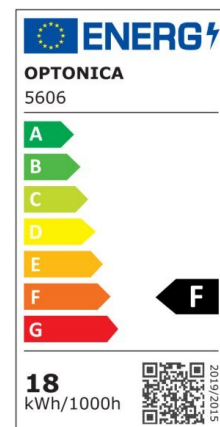

LED Tube T8 Glass One Side Power City Line

Potenza

18W

Colore della luce

White
Light
(WH)

CE

RoHS

Specifiche tecniche

| | |
|------------------------------------|------------------|
| Numero di catalogo | 5604 |
| Angolo del fascio luminoso | 200° |
| Colore del corpo | White |
| Marchio | Optonica |
| Codice Colore | 860 |
| Designazione del colore | White Light (WH) |
| Temperatura colore correlata | 6000K |
| Dimmerabile | No |
| EAN Codice | 3800156656048 |
| Consumo energetico | 18 kWh/1000h |
| Etichetta di efficienza energetica | F |
| Flux | 1800 lm |
| flusso per watt | 100 lm/W |
| Input voltage | AC175-265V |
| Instant On | 0.1s |
| IP | 20 |
| Articoli per scatola | 25 |
| Articoli per confezione | 1 |

| | |
|---|-----------------|
| Durata | 25 000 Hours |
| Flusso luminoso residuo al termine del periodo di funzionamento | 70% |
| Materiale | Glass |
| Cicli di accensione / spegnimento | 25 000x |
| Frequenza operativa | 50-60Hz |
| Potenza | 18W |
| Power factor | 0.95 |
| Ra \geq | 80 |
| Dimensioni della scatola | 1245x185x195 mm |
| Dimensioni della confezione | 1220x35 mm |
| Dimensioni del prodotto | 1200x30 mm |
| Codice Prodotto | TU18-A2 |
| Temperatura | -30°C / +50°C |
| Garanzia | 2 Years |
| Weight of Product | 300 gr. |