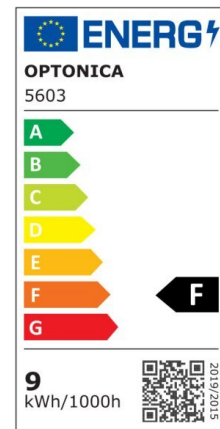

LED Tube T8 Glass One Side Power City Line

Potenza

18W

Colore della luce

White
Light
(WH)

CE

RoHS

Specifiche tecniche

| | |
|------------------------------------|------------------|
| Numero di catalogo | 5604 |
| Angolo del fascio luminoso | 200° |
| Colore del corpo | White |
| Marchio | Optonica |
| Codice Colore | 860 |
| Designazione del colore | White Light (WH) |
| Temperatura colore correlata | 6000K |
| Dimmerabile | No |
| EAN Codice | 3800156656048 |
| Consumo energetico | 18 kWh/1000h |
| Etichetta di efficienza energetica | F |
| Flux | 1800 lm |
| flusso per watt | 100 lm/W |
| Input voltage | AC175-265V |
| Instant On | 0.1s |
| IP | 20 |
| Articoli per scatola | 25 |
| Articoli per confezione | 1 |

| | |
|---|-----------------|
| Durata | 25 000 Hours |
| Flusso luminoso residuo al termine del periodo di funzionamento | 70% |
| Materiale | Glass |
| Cicli di accensione / spegnimento | 25 000x |
| Frequenza operativa | 50-60Hz |
| Potenza | 18W |
| Power factor | 0.95 |
| Ra \geq | 80 |
| Dimensioni della scatola | 1245x185x195 mm |
| Dimensioni della confezione | 1220x35 mm |
| Dimensioni del prodotto | 1200x30 mm |
| Codice Prodotto | TU18-A2 |
| Temperatura | -30°C / +50°C |
| Garanzia | 2 Years |
| Weight of Product | 300 gr. |