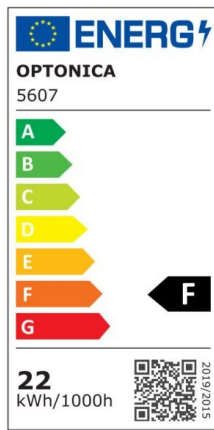

LED Tube T8 Glass One Side Power City Line

Potenza

18W

Colore della luce

White
Light
(WH)

CE

RoHS

Specifiche tecniche

| | |
|------------------------------------|------------------|
| Numero di catalogo | 5604 |
| Angolo del fascio luminoso | 200° |
| Colore del corpo | White |
| Marchio | Optonica |
| Codice Colore | 860 |
| Designazione del colore | White Light (WH) |
| Temperatura colore correlata | 6000K |
| Dimmerabile | No |
| EAN Codice | 3800156656048 |
| Consumo energetico | 18 kWh/1000h |
| Etichetta di efficienza energetica | F |
| Flux | 1800 lm |
| flusso per watt | 100 lm/W |
| Input voltage | AC175-265V |
| Instant On | 0.1s |
| IP | 20 |
| Articoli per scatola | 25 |
| Articoli per confezione | 1 |

| | |
|---|-----------------|
| Durata | 25 000 Hours |
| Flusso luminoso residuo al termine del periodo di funzionamento | 70% |
| Materiale | Glass |
| Cicli di accensione / spegnimento | 25 000x |
| Frequenza operativa | 50-60Hz |
| Potenza | 18W |
| Power factor | 0.95 |
| Ra \geq | 80 |
| Dimensioni della scatola | 1245x185x195 mm |
| Dimensioni della confezione | 1220x35 mm |
| Dimensioni del prodotto | 1200x30 mm |
| Codice Prodotto | TU18-A2 |
| Temperatura | -30°C / +50°C |
| Garanzia | 2 Years |
| Weight of Product | 300 gr. |