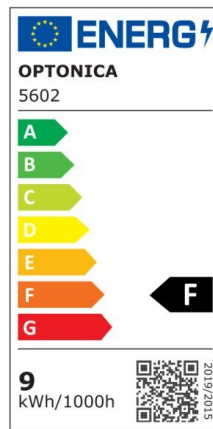

LED Tube T8 Glass One Side Power City Line

Potenza

18W

Colore della luce

White
Light
(WH)

CE

RoHS

Specifiche tecniche

| | |
|------------------------------------|------------------|
| Numero di catalogo | 5604 |
| Angolo del fascio luminoso | 200° |
| Colore del corpo | White |
| Marchio | Optonica |
| Codice Colore | 860 |
| Designazione del colore | White Light (WH) |
| Temperatura colore correlata | 6000K |
| Dimmerabile | No |
| EAN Codice | 3800156656048 |
| Consumo energetico | 18 kWh/1000h |
| Etichetta di efficienza energetica | F |
| Flux | 1800 lm |
| flusso per watt | 100 lm/W |
| Input voltage | AC175-265V |
| Instant On | 0.1s |
| IP | 20 |
| Articoli per scatola | 25 |
| Articoli per confezione | 1 |

| | |
|---|-----------------|
| Durata | 25 000 Hours |
| Flusso luminoso residuo al termine del periodo di funzionamento | 70% |
| Materiale | Glass |
| Cicli di accensione / spegnimento | 25 000x |
| Frequenza operativa | 50-60Hz |
| Potenza | 18W |
| Power factor | 0.95 |
| Ra \geq | 80 |
| Dimensioni della scatola | 1245x185x195 mm |
| Dimensioni della confezione | 1220x35 mm |
| Dimensioni del prodotto | 1200x30 mm |
| Codice Prodotto | TU18-A2 |
| Temperatura | -30°C / +50°C |
| Garanzia | 2 Years |
| Weight of Product | 300 gr. |