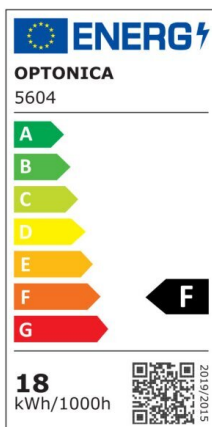

LED Tube T8 Glass One Side Power City Line

Potenza

18W

Colore della luce

White
Light
(WH)

CE

RoHS

Specifiche tecniche

| | |
|------------------------------------|------------------|
| Numero di catalogo | 5604 |
| Angolo del fascio luminoso | 200° |
| Colore del corpo | White |
| Marchio | Optonica |
| Codice Colore | 860 |
| Designazione del colore | White Light (WH) |
| Temperatura colore correlata | 6000K |
| Dimmerabile | No |
| EAN Codice | 3800156656048 |
| Consumo energetico | 18 kWh/1000h |
| Etichetta di efficienza energetica | F |
| Flux | 1800 lm |
| flusso per watt | 100 lm/W |
| Input voltage | AC175-265V |
| Instant On | 0.1s |
| IP | 20 |
| Articoli per scatola | 25 |
| Articoli per confezione | 1 |

| | |
|---|-----------------|
| Durata | 25 000 Hours |
| Flusso luminoso residuo al termine del periodo di funzionamento | 70% |
| Materiale | Glass |
| Cicli di accensione / spegnimento | 25 000x |
| Frequenza operativa | 50-60Hz |
| Potenza | 18W |
| Power factor | 0.95 |
| Ra \geq | 80 |
| Dimensioni della scatola | 1245x185x195 mm |
| Dimensioni della confezione | 1220x35 mm |
| Dimensioni del prodotto | 1200x30 mm |
| Codice Prodotto | TU18-A2 |
| Temperatura | -30°C / +50°C |
| Garanzia | 2 Years |
| Weight of Product | 300 gr. |