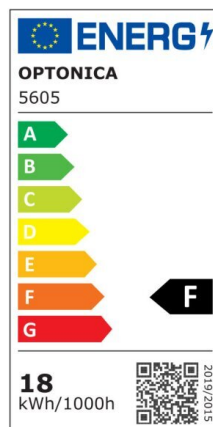

LED Tube T8 Glass One Side Power City Line

Potenza

18W

Colore della luce

White
Light
(WH)

CE

RoHS

Specifiche tecniche

| | |
|------------------------------------|------------------|
| Numero di catalogo | 5604 |
| Angolo del fascio luminoso | 200° |
| Colore del corpo | White |
| Marchio | Optonica |
| Codice Colore | 860 |
| Designazione del colore | White Light (WH) |
| Temperatura colore correlata | 6000K |
| Dimmerabile | No |
| EAN Codice | 3800156656048 |
| Consumo energetico | 18 kWh/1000h |
| Etichetta di efficienza energetica | F |
| Flux | 1800 lm |
| flusso per watt | 100 lm/W |
| Input voltage | AC175-265V |
| Instant On | 0.1s |
| IP | 20 |
| Articoli per scatola | 25 |
| Articoli per confezione | 1 |

| | |
|---|-----------------|
| Durata | 25 000 Hours |
| Flusso luminoso residuo al termine del periodo di funzionamento | 70% |
| Materiale | Glass |
| Cicli di accensione / spegnimento | 25 000x |
| Frequenza operativa | 50-60Hz |
| Potenza | 18W |
| Power factor | 0.95 |
| Ra \geq | 80 |
| Dimensioni della scatola | 1245x185x195 mm |
| Dimensioni della confezione | 1220x35 mm |
| Dimensioni del prodotto | 1200x30 mm |
| Codice Prodotto | TU18-A2 |
| Temperatura | -30°C / +50°C |
| Garanzia | 2 Years |
| Weight of Product | 300 gr. |